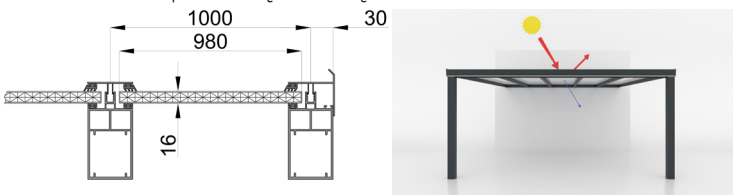

POKRYCIE DACHOWE- POLIWĘGLAN

POLIWĘGLAN KOMOROWY 16 mm

- **Strong Opal** – maksymalna jasność
- **Solar Control* Strong Opal** – balans światła i chłodu
- **BOX Grey** – stylowe chłodzenie

* Poliwęglan Strong Opal z powłoką Solar Control

- przepuszcza większość światła widzialnego
- całkowicie redukuje promieniowanie UV
- obniża temperaturę wewnątrz zadaszenia