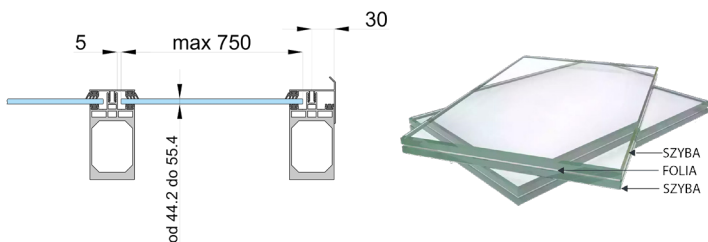

POKRYCIE DACHOWE- SZKŁO

SZKŁO BEZPIECZNE ESG/VSG od 44.2 do 55.4

- **Szkło ESG** – szkło hartowane odporne na uderzenia
- **Szkło VSG** (VSG - z ang. „laminated safety glass”)

szkło bezpieczne składające się z kilku warstw szkła połączonych folią PVB, co zapewnia zwiększoną odporność na pęknięcie i utrzymanie kształtu w przypadku uszkodzenia.