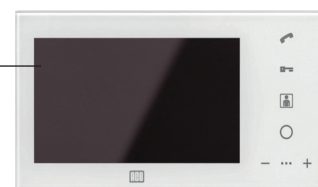

Wideomonitor INS-MP7
biały,

5 breloków zbliżeniowych
TR-ACO n.

Panel FAM-PV-1NPACC

moduł otwarcia bramy
I/O MINI

Zasilacz DR-60-15